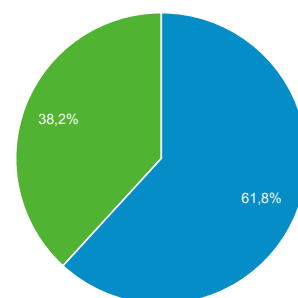

01 giu 2016 - 01 ago 2016

Panoramica del pubblico

Tutti gli utenti
100,00% Sessioni

Panoramica

■ New Visitor ■ Returning Visitor

Lingua	Sessioni	% Sessioni
1. it	4.921	52,56%
2. it-it	3.995	42,67%
3. en-us	253	2,70%
4. en-gb	66	0,70%
5. fr-fr	16	0,17%
6. en	14	0,15%
7. es	13	0,14%
8. fr	13	0,14%
9. de	12	0,13%
10. ru	8	0,09%