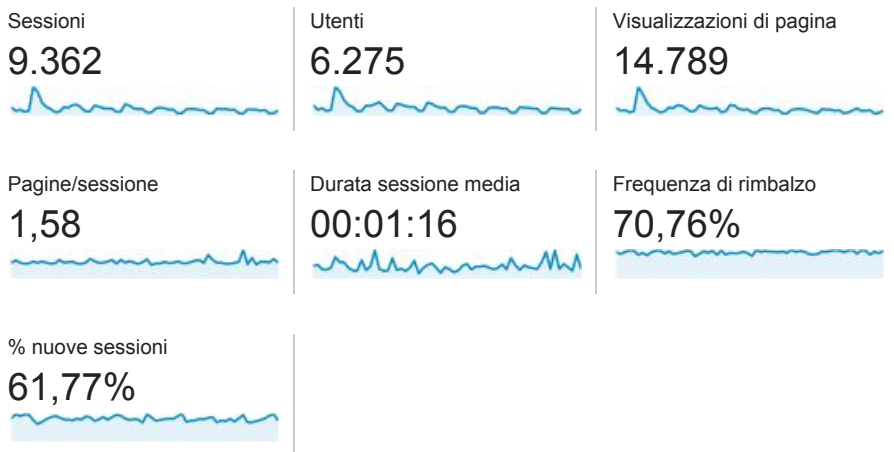

01 giu 2016 - 01 ago 2016

Panoramica del pubblico

Tutti gli utenti
100,00% Sessioni

Panoramica

■ New Visitor ■ Returning Visitor

Lingua	Sessioni	% Sessioni
1. it	4.921	52,56%
2. it-it	3.995	42,67%
3. en-us	253	2,70%
4. en-gb	66	0,70%
5. fr-fr	16	0,17%
6. en	14	0,15%
7. es	13	0,14%
8. fr	13	0,14%
9. de	12	0,13%
10. ru	8	0,09%