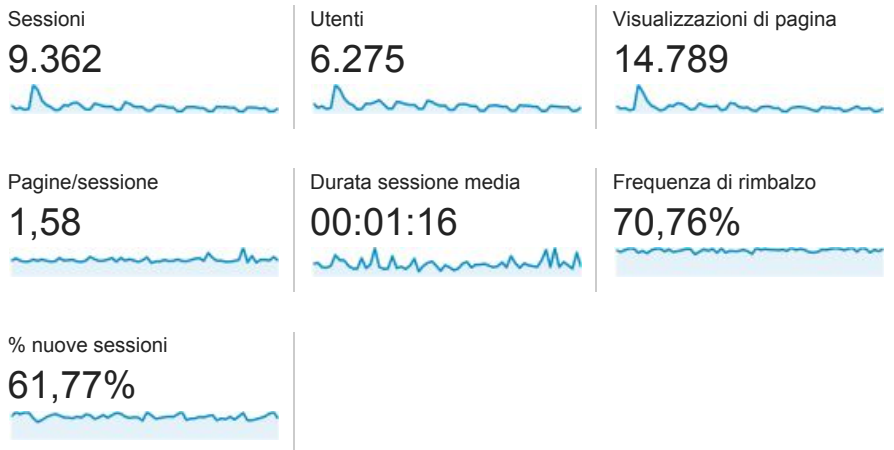

## Panoramica del pubblico

Tutti gli utenti  
100,00% Sessioni

### Panoramica

■ New Visitor ■ Returning Visitor

Lingua	Sessioni	% Sessioni
1. it	4.921	52,56%
2. it-it	3.995	42,67%
3. en-us	253	2,70%
4. en-gb	66	0,70%
5. fr-fr	16	0,17%
6. en	14	0,15%
7. es	13	0,14%
8. fr	13	0,14%
9. de	12	0,13%
10. ru	8	0,09%