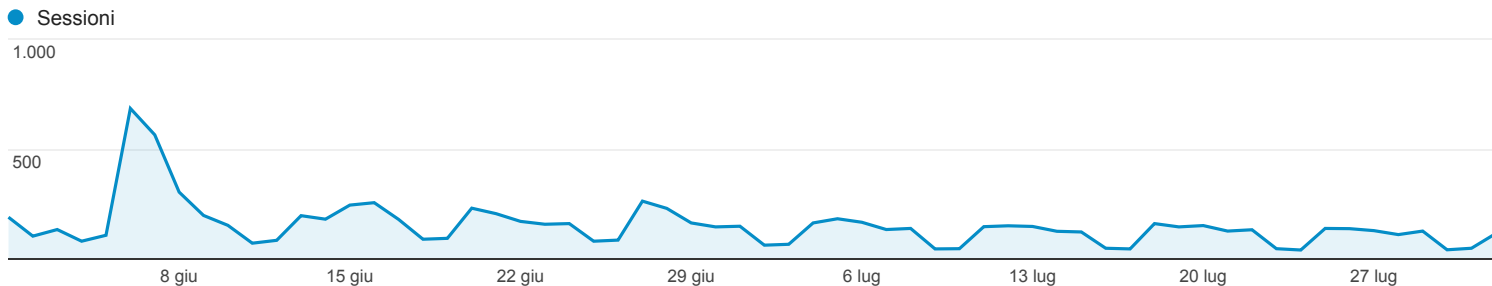

## Panoramica del pubblico

Tutti gli utenti  
100,00% Sessioni

### Panoramica

■ New Visitor ■ Returning Visitor

Lingua	Sessioni	% Sessioni
1. it	4.921	52,56%
2. it-it	3.995	42,67%
3. en-us	253	2,70%
4. en-gb	66	0,70%
5. fr-fr	16	0,17%
6. en	14	0,15%
7. es	13	0,14%
8. fr	13	0,14%
9. de	12	0,13%
10. ru	8	0,09%